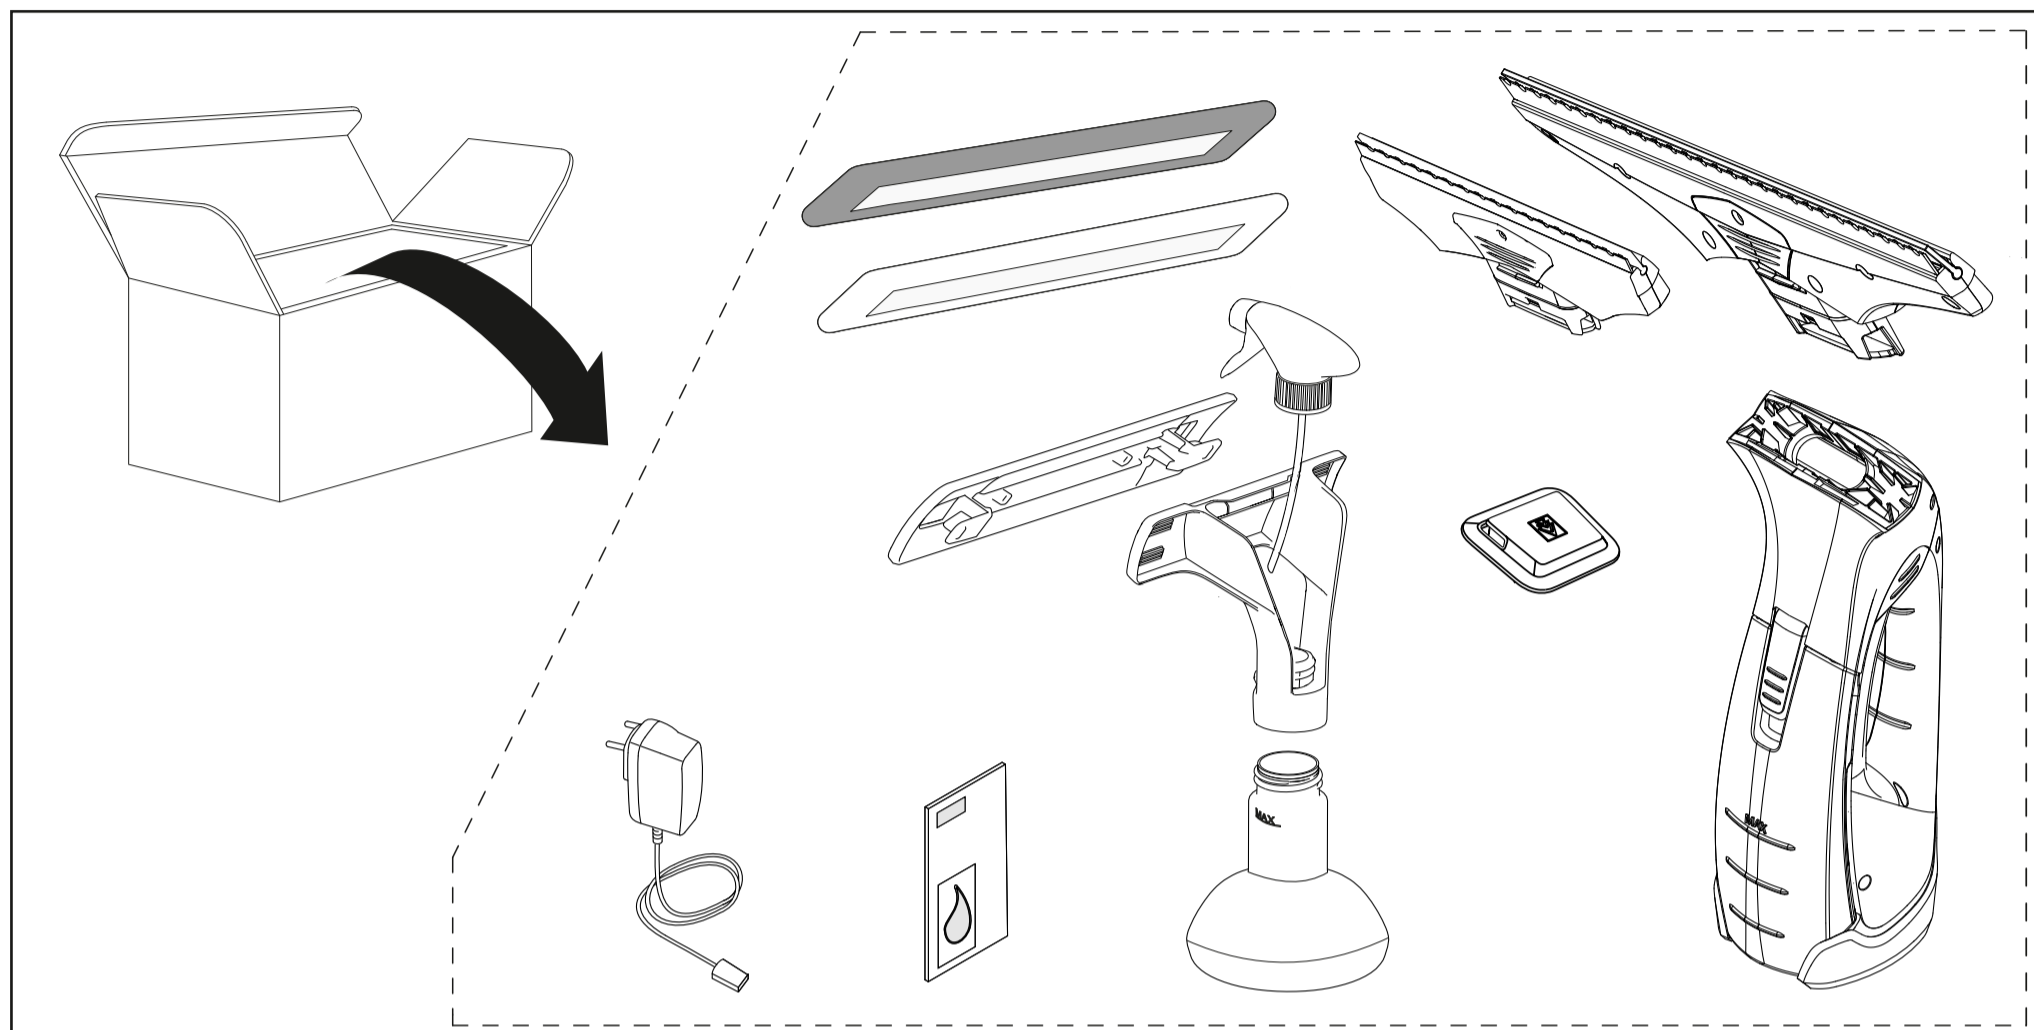

WV 2 Premium

[V=] Li-Ion	3,6 V 3,7 V		IPX4		0,6 kg
nom	10 W		100 ml		230 min
	5,5 V 600 mA		50 db(A)		35 min